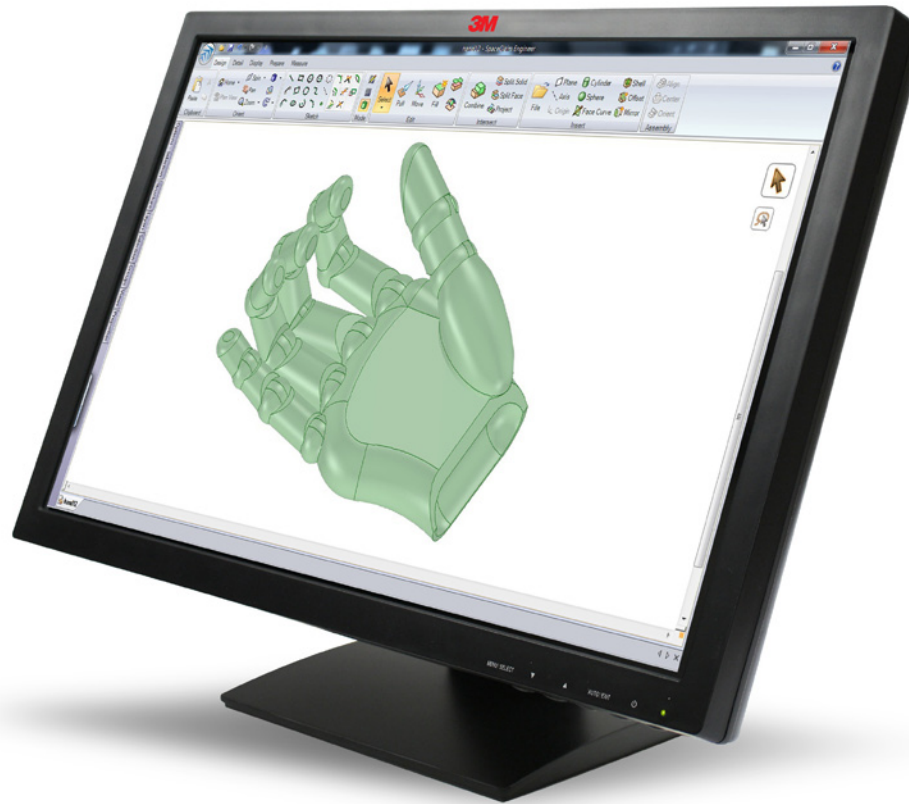

3M™ Display M2256PW

Home

Features

3M™ Display M2256PW

[Home](#)

[Features](#)

3M™ Display M2256PW

[Home](#)

[Features](#)

3M

3M™ Display M2256PW

Display Adjustment

0-90° Tilt

[Home](#)

[Features](#)

3M™ Display M2256PW