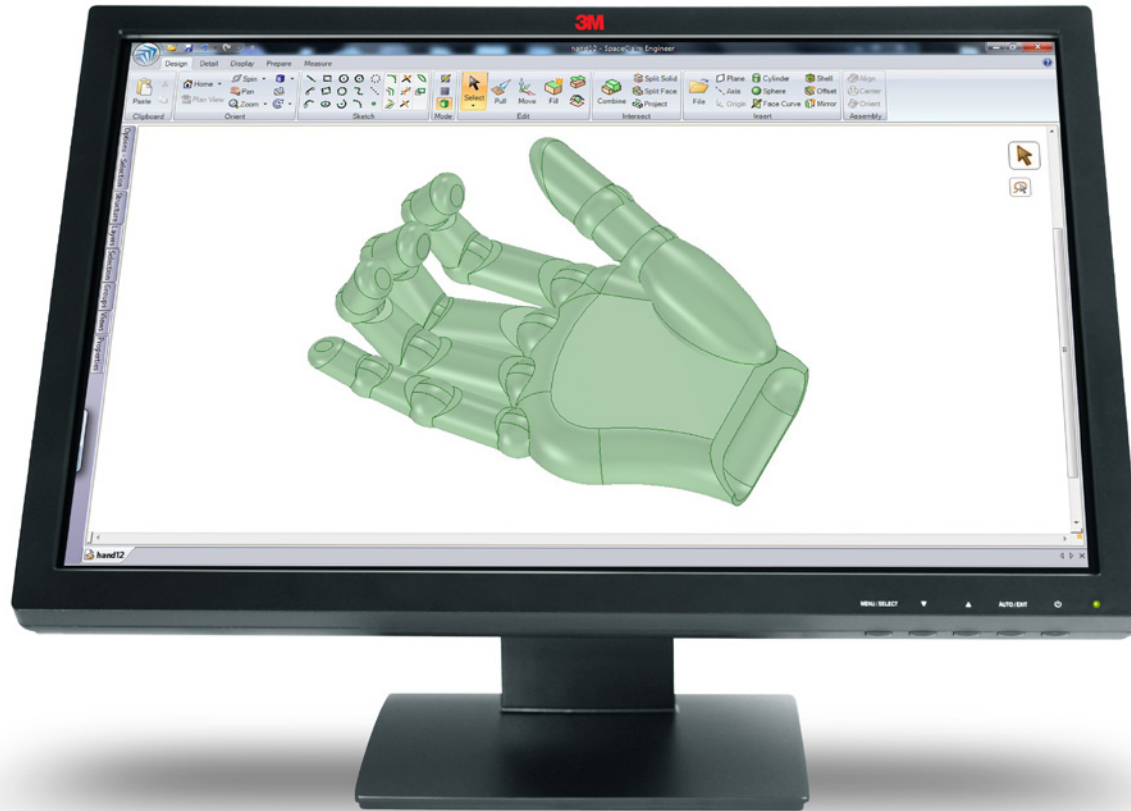

3M™ Display M2256PW

Home

Features

3M™ Display M2256PW

[Home](#)

[Features](#)

3M™ Display M2256PW

[Home](#)

[Features](#)

3M

3M™ Display M2256PW

Display Adjustment

0-90° Tilt

[Home](#)

[Features](#)

3M™ Display M2256PW